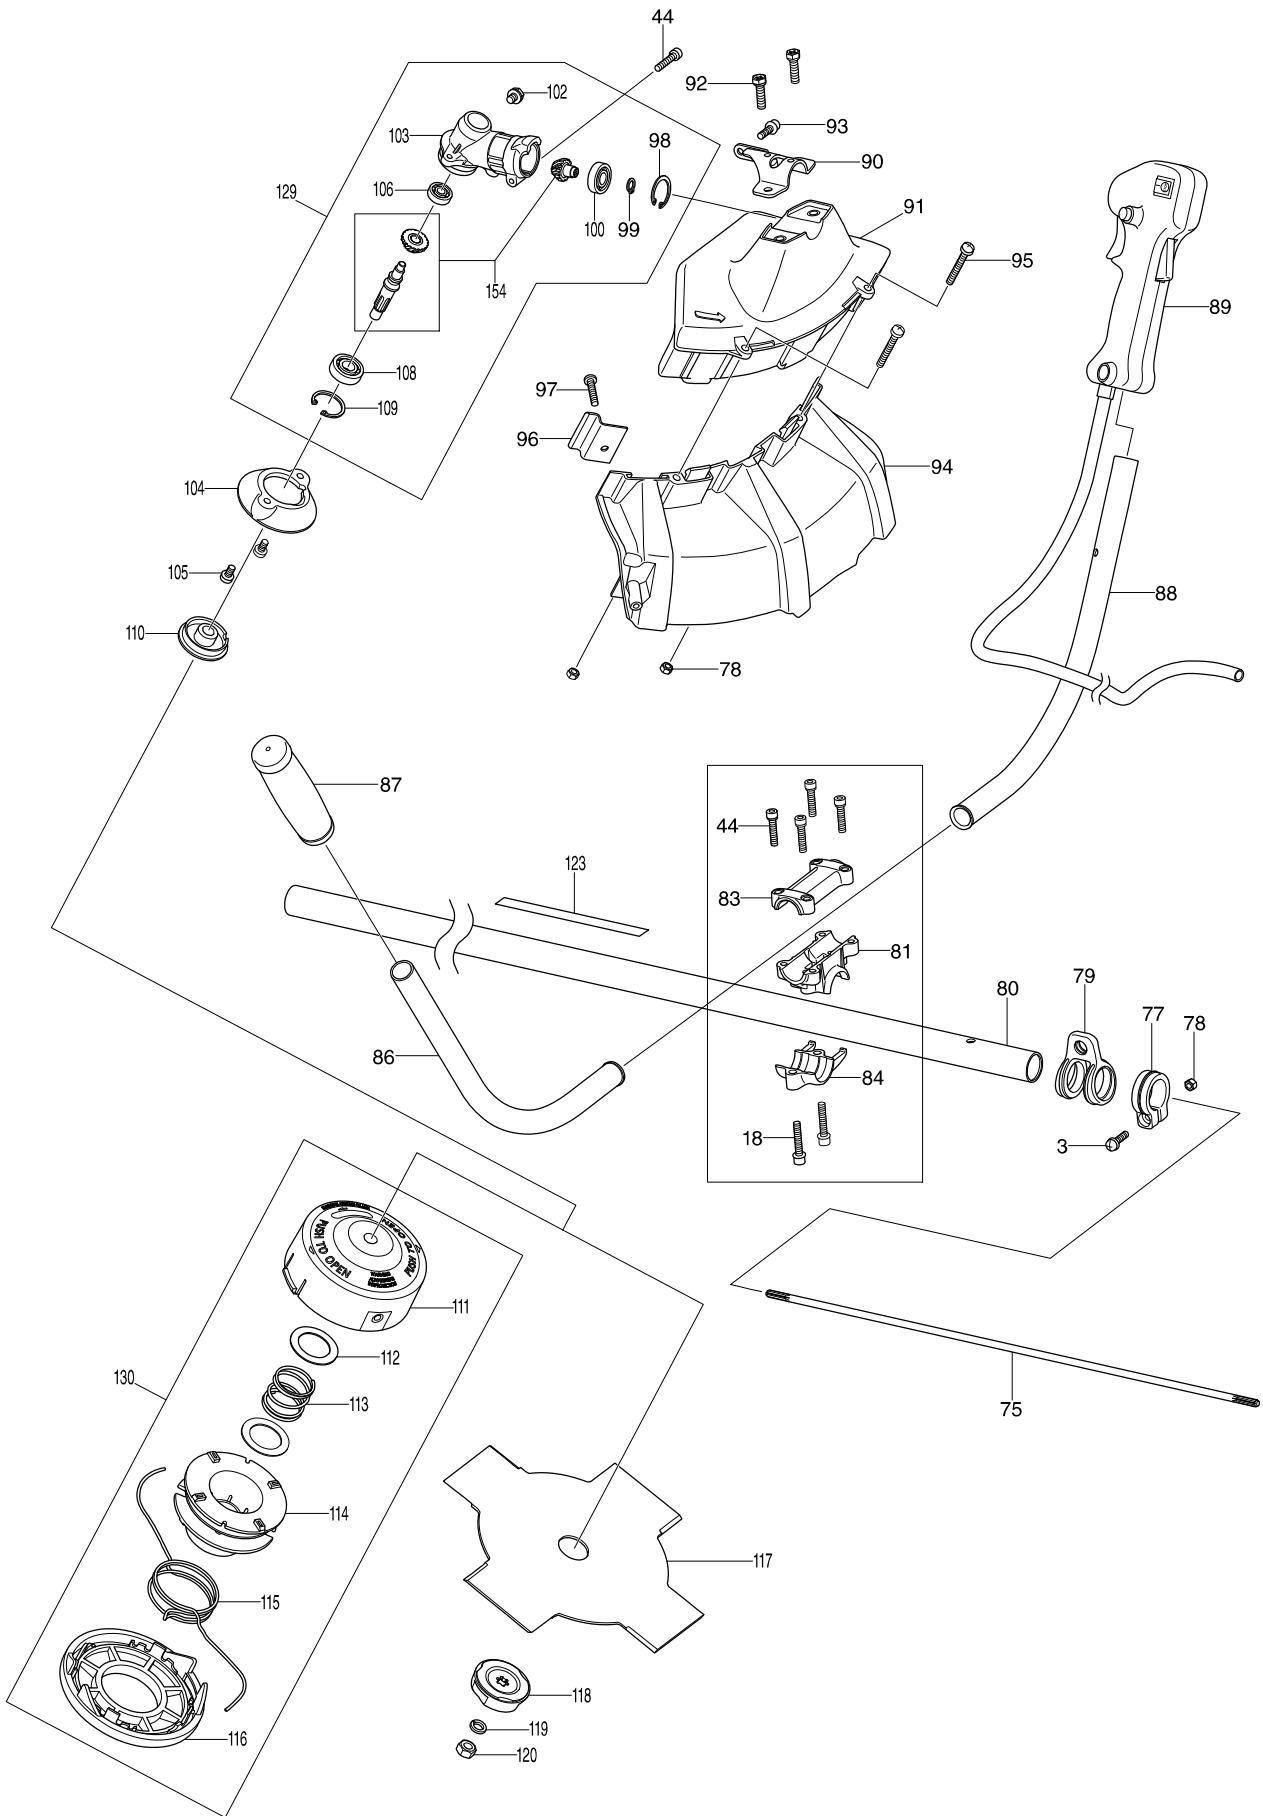

Model MS27U

Model MS27U

Model MS27U

Položka	Objednávacie	Popis	I/C	ks	N/O	Možnosť 1	Možnosť 2	Poznámka
001	DA00000379	STARTER,REWIND ASSY		1				
002	DA00000380	PULLEY		1				
003	DA00000096	SCREW & WASHER ASS'Y		8				
004	DA00000064	OIL SEAL		1				
005	DA00000381	OIL SEAL		1				
006	DA00000382	CRANKCASE1		1				
007	DA00000383	CRANKCASE2		1				
008	DA00000384	BALL BEARING		2				
009	DA00000385	KNOCK		2				
010	DA00000386	CRANKSHAFT COMPL		1				
011	DA00000077	WOODRUFF KEY		1				
012	DA00000387	PISTON		1				
013	DA00000388	RING,PISTON		2				
014	DA00000073	NEEDLE BEARING 8		1				
015	DA00000389	PIN,PISTON		1				
016	DA00000071	CLIP		2				
017	DA00000390	GASKET,CRANKCASE		1				
018	DA00000134	HEX. SOCKET HEAD BOLT M5X30		5				
019	DA00000391	GASKET,CYLINDER		1				
020	DA00000392	CYLINDER		1				
021	DA00000085	SPARK PLUG		1	*			
021-1	168648-5	SPARK PLUG (BPMR7A)	O	1				
022	DA00000080	SOCKET HEAD BOLT M5X20		7				
023	DA00000393	FLYWHEEL COMPL		1				
024	DA00000394	IGNITION COIL ASSY		1				
025	DA00000395	INSULATOR,IGNITION COIL		1				
026	DA00000396	SOCKET HAED BOLT M4		2				
027	DA00000397	NUT,M6		1				
028	DA00000398	WASHER		2				
029	DA00000399	CLUTCH ASS'Y		1				
030	DA00000400	WASHER		2				
031	DA00000401	BOLT,CLUTCH		2				
032	DA00000402	DRUM,CLUTCH COMPL		1				
033	DA00000404	CLUTCH CASE		1				
034	DA00000092	OUTER SNAP RING		1				
035	DA00000405	BUFFER RUBBER		1				
036	DA00000406	PIPE HOLDER		1				
037	DA00000407	PIPE HOLDER		1				
038	DA00000408	BUFFER RUBBER		1				
039	DA00000409	BUFFER RUBBER		1				
040	DA00000410	SOCKET HEAD BOLT M5X12(SW)		1				
041	DA00000411	GASKET,INSULATOR		1				
042	DA00000412	INSULATOR		1				
043	DA00000413	WIRE COMPL		1				
044	DA00000137	SOCKET HEAD BOLT M5X25		7				
045	DA00000414	GASKET,CARBURETOR		1				
046	DA00000415	INSULATOR,CARBURETOR		1				
047	DA00000416	GASKET,CARBURETOR		1				