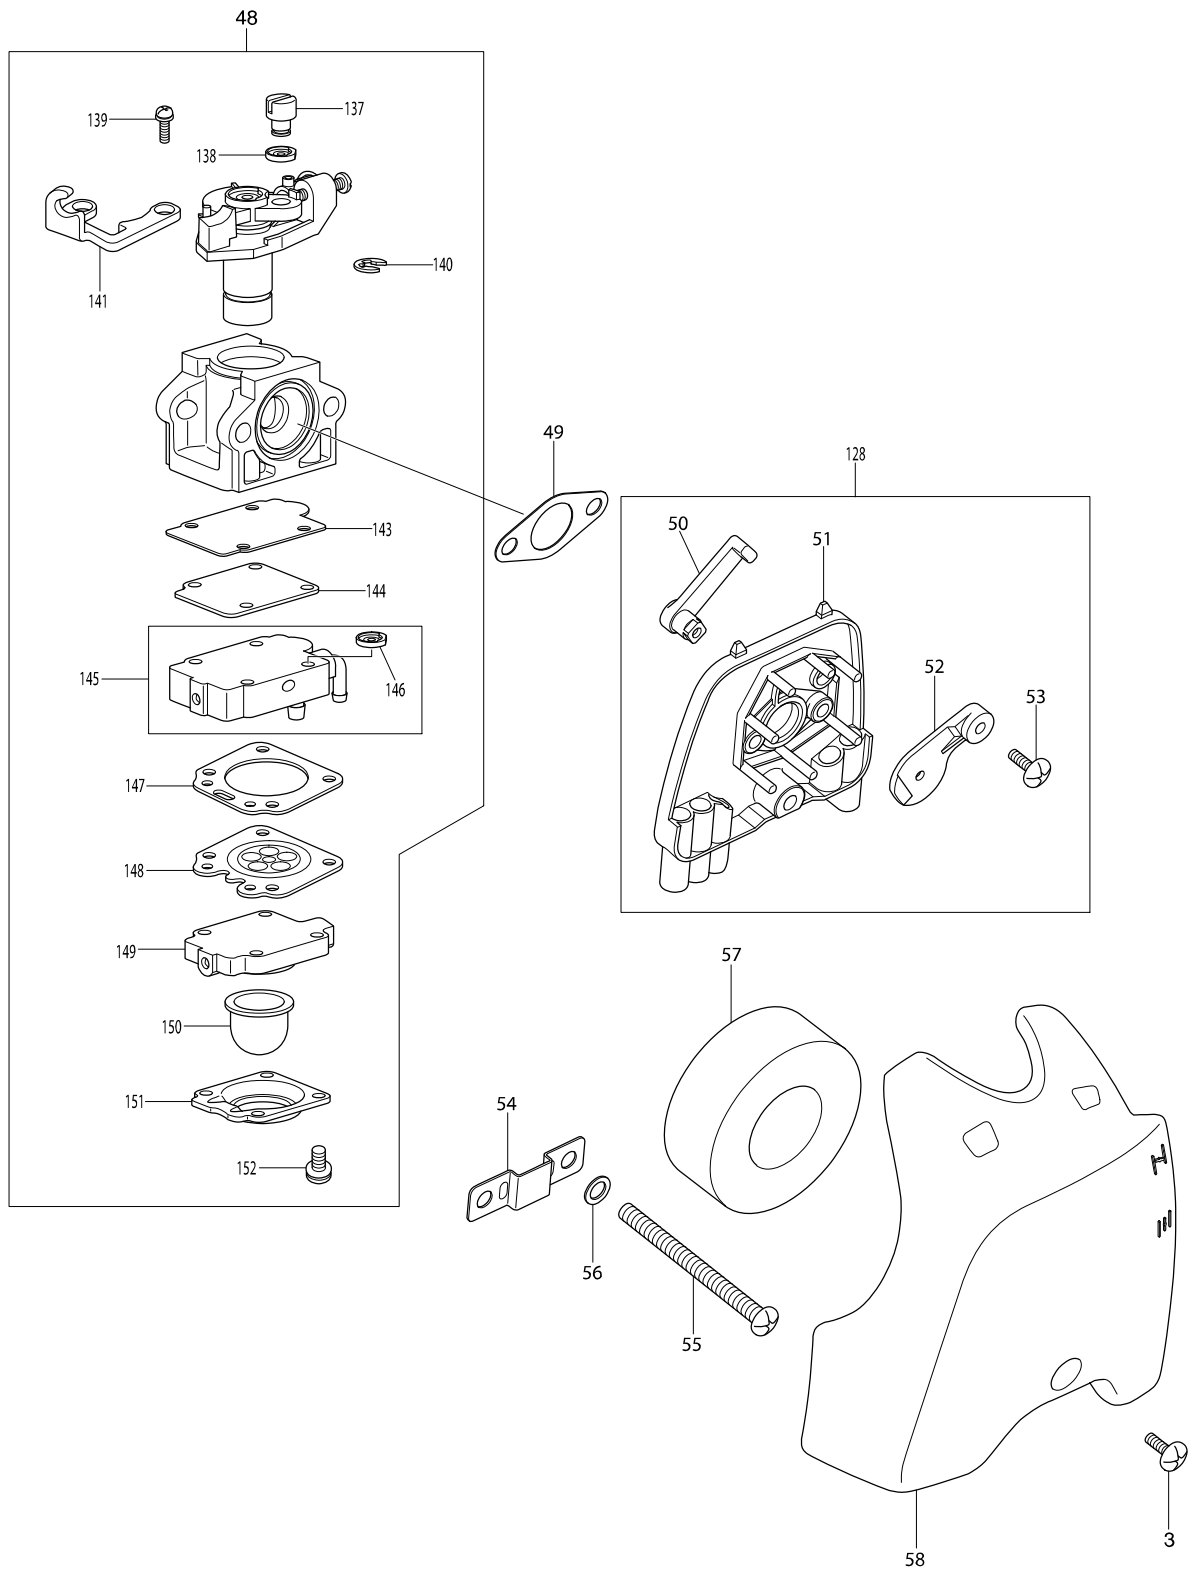

Model MS27U

Model MS27U

Model MS27U

Položka	Objednávacie	Popis	I/C	ks	N/O	Možnosť 1	Možnosť 2	Poznámka
001	DA00000379	STARTER,REWIND ASSY		1				
002	DA00000380	PULLEY		1				
003	DA00000096	SCREW & WASHER ASS'Y		8				
004	DA00000064	OIL SEAL		1				
005	DA00000381	OIL SEAL		1				
006	DA00000382	CRANKCASE1		1				
007	DA00000383	CRANKCASE2		1				
008	DA00000384	BALL BEARING		2				
009	DA00000385	KNOCK		2				
010	DA00000386	CRANKSHAFT COMPL		1				
011	DA00000077	WOODRUFF KEY		1				
012	DA00000387	PISTON		1				
013	DA00000388	RING,PISTON		2				
014	DA00000073	NEEDLE BEARING 8		1				
015	DA00000389	PIN,PISTON		1				
016	DA00000071	CLIP		2				
017	DA00000390	GASKET,CRANKCASE		1				
018	DA00000134	HEX. SOCKET HEAD BOLT M5X30		5				
019	DA00000391	GASKET,CYLINDER		1				
020	DA00000392	CYLINDER		1				
021	DA00000085	SPARK PLUG		1	*			
021-1	168648-5	SPARK PLUG (BPMR7A)	O	1				
022	DA00000080	SOCKET HEAD BOLT M5X20		7				
023	DA00000393	FLYWHEEL COMPL		1				
024	DA00000394	IGNITION COIL ASSY		1				
025	DA00000395	INSULATOR,IGNITION COIL		1				
026	DA00000396	SOCKET HAED BOLT M4		2				
027	DA00000397	NUT,M6		1				
028	DA00000398	WASHER		2				
029	DA00000399	CLUTCH ASS'Y		1				
030	DA00000400	WASHER		2				
031	DA00000401	BOLT,CLUTCH		2				
032	DA00000402	DRUM,CLUTCH COMPL		1				
033	DA00000404	CLUTCH CASE		1				
034	DA00000092	OUTER SNAP RING		1				
035	DA00000405	BUFFER RUBBER		1				
036	DA00000406	PIPE HOLDER		1				
037	DA00000407	PIPE HOLDER		1				
038	DA00000408	BUFFER RUBBER		1				
039	DA00000409	BUFFER RUBBER		1				
040	DA00000410	SOCKET HEAD BOLT M5X12(SW)		1				
041	DA00000411	GASKET,INSULATOR		1				
042	DA00000412	INSULATOR		1				
043	DA00000413	WIRE COMPL		1				
044	DA00000137	SOCKET HEAD BOLT M5X25		7				
045	DA00000414	GASKET,CARBURETOR		1				
046	DA00000415	INSULATOR,CARBURETOR		1				
047	DA00000416	GASKET,CARBURETOR		1				