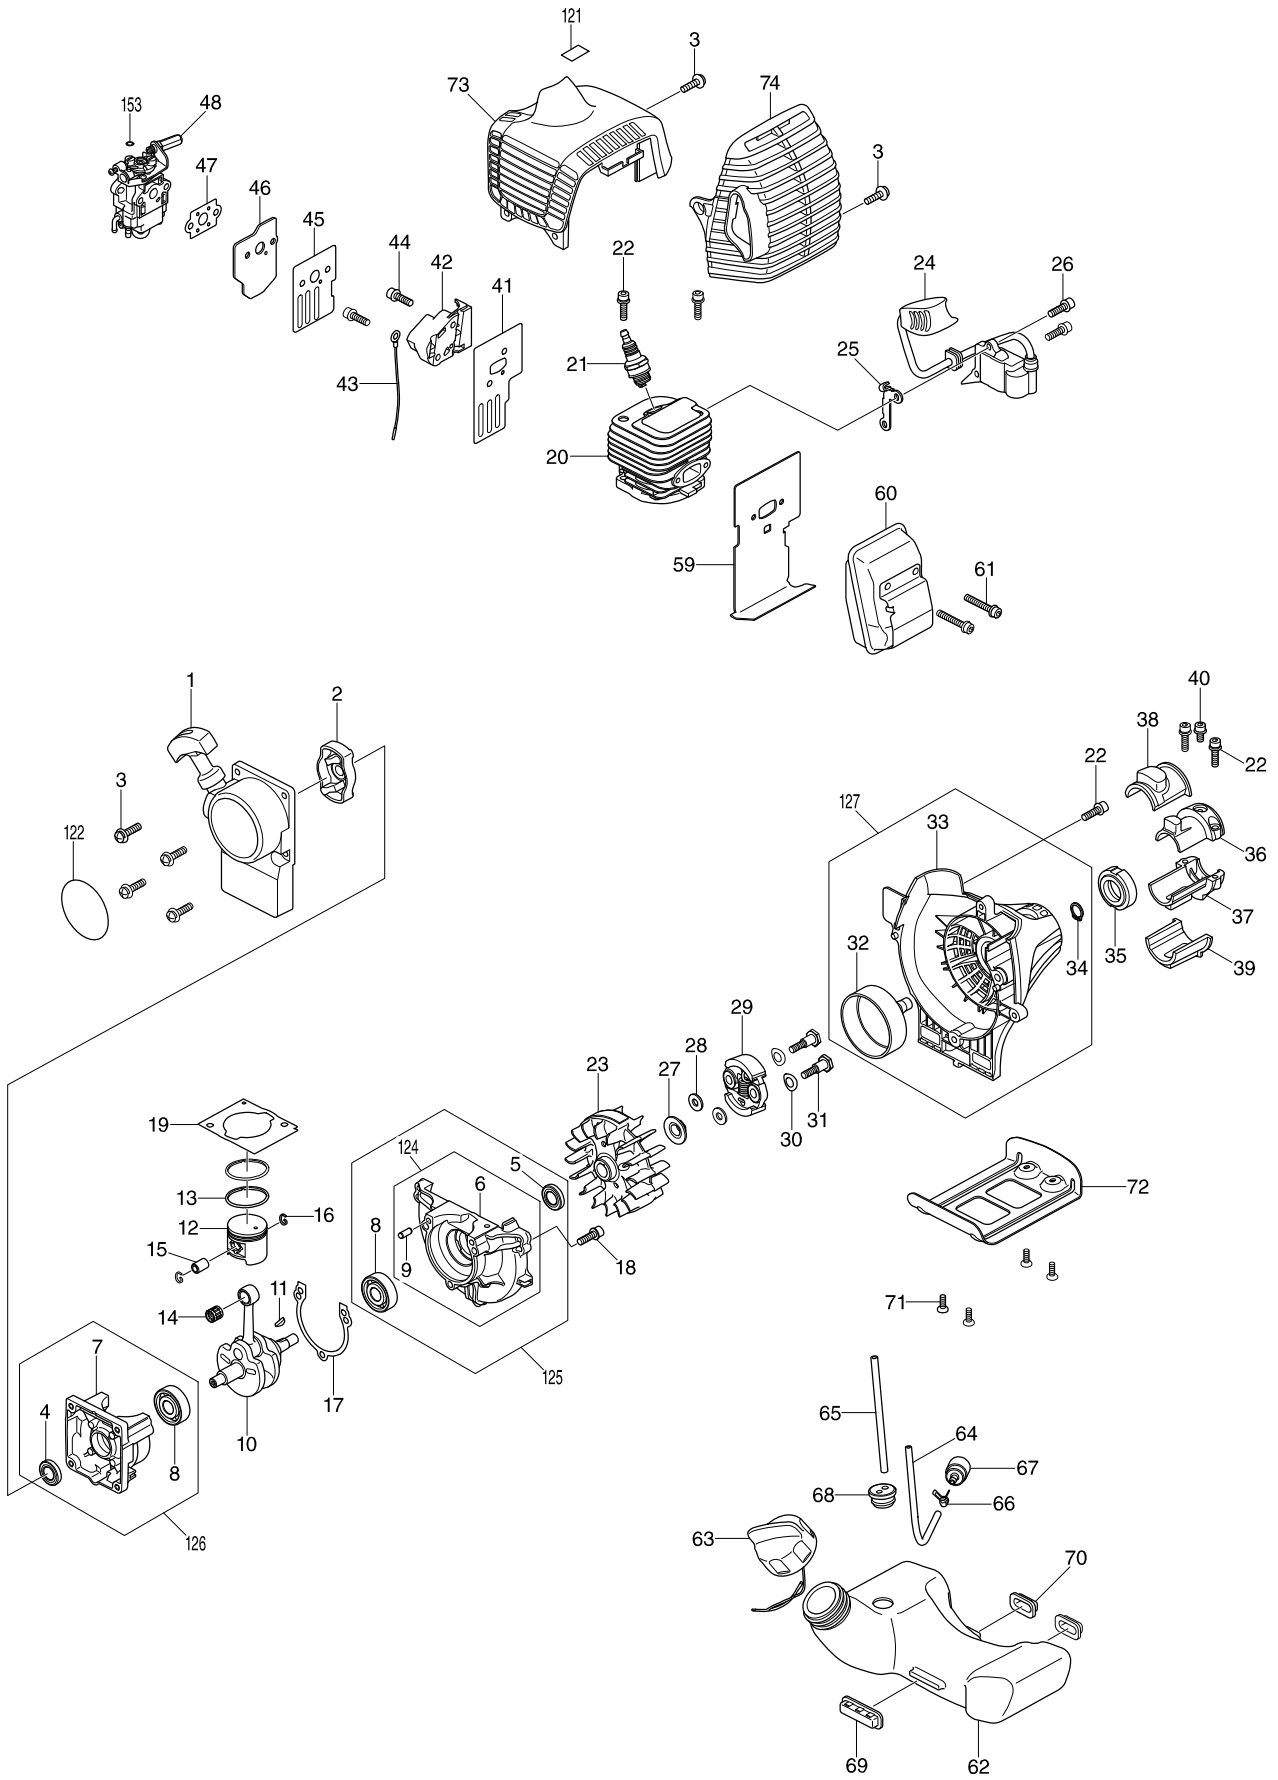

Model MS27U

Model MS27U

Model MS27U

Položka	Objednávacie	Popis	I/C	ks	N/O	Možnosť 1	Možnosť 2	Poznámka
001	DA00000379	STARTER,REWIND ASSY		1				
002	DA00000380	PULLEY		1				
003	DA00000096	SCREW & WASHER ASS'Y		8				
004	DA00000064	OIL SEAL		1				
005	DA00000381	OIL SEAL		1				
006	DA00000382	CRANKCASE1		1				
007	DA00000383	CRANKCASE2		1				
008	DA00000384	BALL BEARING		2				
009	DA00000385	KNOCK		2				
010	DA00000386	CRANKSHAFT COMPL		1				
011	DA00000077	WOODRUFF KEY		1				
012	DA00000387	PISTON		1				
013	DA00000388	RING,PISTON		2				
014	DA00000073	NEEDLE BEARING 8		1				
015	DA00000389	PIN,PISTON		1				
016	DA00000071	CLIP		2				
017	DA00000390	GASKET,CRANKCASE		1				
018	DA00000134	HEX. SOCKET HEAD BOLT M5X30		5				
019	DA00000391	GASKET,CYLINDER		1				
020	DA00000392	CYLINDER		1				
021	DA00000085	SPARK PLUG		1	*			
021-1	168648-5	SPARK PLUG (BPMR7A)	O	1				
022	DA00000080	SOCKET HEAD BOLT M5X20		7				
023	DA00000393	FLYWHEEL COMPL		1				
024	DA00000394	IGNITION COIL ASSY		1				
025	DA00000395	INSULATOR,IGNITION COIL		1				
026	DA00000396	SOCKET HAED BOLT M4		2				
027	DA00000397	NUT,M6		1				
028	DA00000398	WASHER		2				
029	DA00000399	CLUTCH ASS'Y		1				
030	DA00000400	WASHER		2				
031	DA00000401	BOLT,CLUTCH		2				
032	DA00000402	DRUM,CLUTCH COMPL		1				
033	DA00000404	CLUTCH CASE		1				
034	DA00000092	OUTER SNAP RING		1				
035	DA00000405	BUFFER RUBBER		1				
036	DA00000406	PIPE HOLDER		1				
037	DA00000407	PIPE HOLDER		1				
038	DA00000408	BUFFER RUBBER		1				
039	DA00000409	BUFFER RUBBER		1				
040	DA00000410	SOCKET HEAD BOLT M5X12(SW)		1				
041	DA00000411	GASKET,INSULATOR		1				
042	DA00000412	INSULATOR		1				
043	DA00000413	WIRE COMPL		1				
044	DA00000137	SOCKET HEAD BOLT M5X25		7				
045	DA00000414	GASKET,CARBURETOR		1				
046	DA00000415	INSULATOR,CARBURETOR		1				
047	DA00000416	GASKET,CARBURETOR		1				